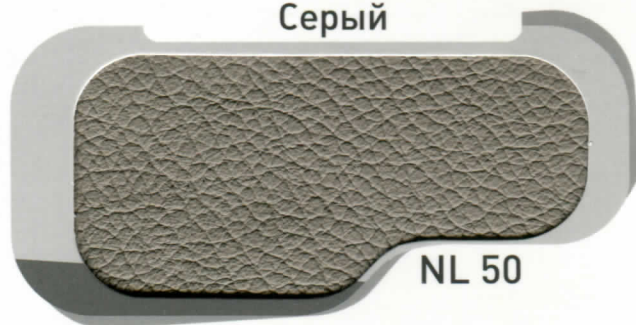

RE 36

Слоновая кость

RE 66

Белый

RE 02

Натуральная кожа

Чёрный

NL 01

Зелёный

NL 30

Серый

NL 50

Светло - бежевый / Savanna

NL 63

Бежевый

NL 53