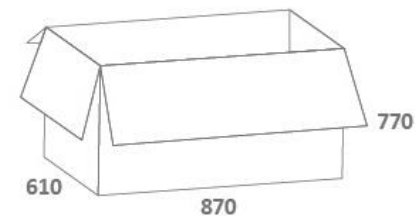

Современный комфортный механизм регулировки высоты кресла

Свойства модели CHAIRMAN 400:

Варианты обивки:

Кожа
коричневая

Кожа
черная

Деревянные элементы:

Светлый
орех

Обивка	Натуральная кожа
Подлокотники	Деревянные с мягкими накладками, обитыми натуральной кожей
Механизм качания	Механизм трансформации
Крестовина	Металлическая с деревянными накладками
Газпатрон	4 категории по стандарту Germany DIN 4550
Рекомендованная максимальная нагрузка	150 кг
Вес/объем коробки	32,2 кг / 0,41 м³