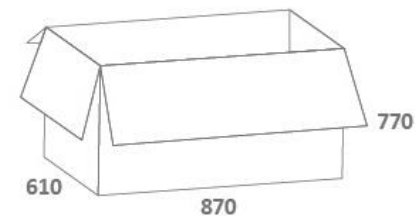

Современный комфортный механизм регулировки высоты кресла

Свойства модели CHAIRMAN 400:

Варианты обивки:

Кожа
коричневая

Кожа
черная

Деревянные элементы:

Светлый
орех

Обивка	Натуральная кожа
Подлокотники	Деревянные с мягкими накладками, обитыми натуральной кожей
Механизм качания	Механизм трансформации
Крестовина	Металлическая с деревянными накладками
Газпатрон	4 категории по стандарту Germany DIN 4550
Рекомендованная максимальная нагрузка	150 кг
Вес/объем коробки	32,2 кг / 0,41 м ³